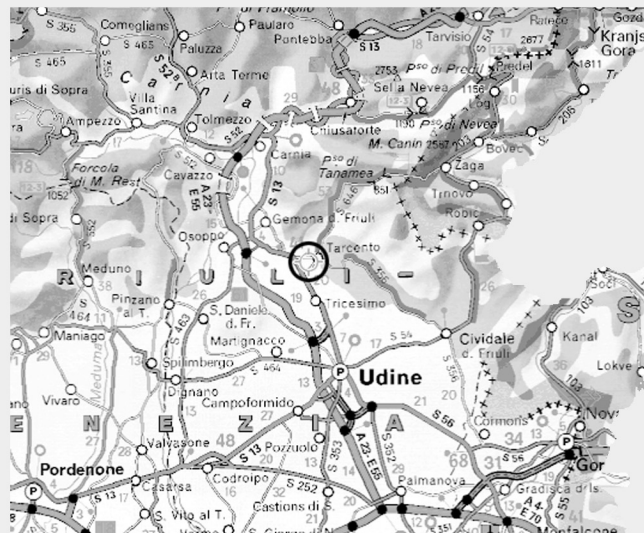

Servizio logistico: Friuli Mtb & Orienteering

Come Arrivare

Dall' A23, uscire al casello d'Udine sud; prendere la tangenziale ovest e proseguire in direzione Trieste - Gorizia; imboccare la SS 56 in direzione Manzano; proseguire fino a Buttrio

Controllore: Anna Chiandetti

Giudice di partenza: Giulio Ursella

Giudice di arrivo: Fabrizio Milan

Segreteria: Maria Cristina Fattori

Servizio logistico: G.S. Nordestarcento

Come Arrivare

Dall' A23, uscire al casello Udine nord; prendere la SS 13 in direzione Tarvisio; proseguire fino a Tarcento.

CIRCUITO CENTRI STORICI FRIULI VENEZIA GIULIA

**CORSA
ORIENTAMENTO
CENTRI STORICI**
7 maggio 2006
Tarcento (Ud)