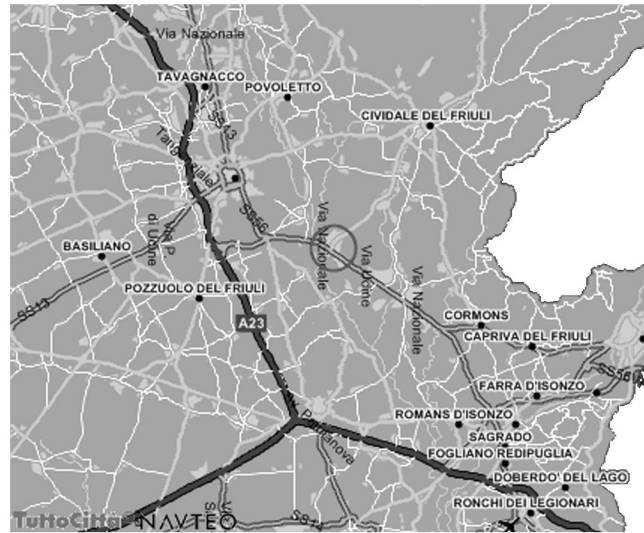

Servizio logistico: Friuli Mtb & Orienteering

Come Arrivare

Dall' A23, uscire al casello d'Udine sud; prendere la tangenziale ovest e proseguire in direzione Trieste - Gorizia; imboccare la SS 56 in direzione Manzano; proseguire fino a Buttrio

Controllore: Anna Chiandetti

Giudice di partenza: Giulio Ursella

Giudice di arrivo: Fabrizio Milan

Segreteria: Maria Cristina Fattori

Servizio logistico: G.S. Nordestarcento

Come Arrivare

Dall' A23, uscire al casello Udine nord; prendere la SS 13 in direzione Tarvisio; proseguire fino a Tarcento.

CIRCUITO CENTRI STORICI FRIULI VENEZIA GIULIA

**CORSA
ORIENTAMENTO
CENTRI STORICI**
7 maggio 2006
Tarcento (Ud)